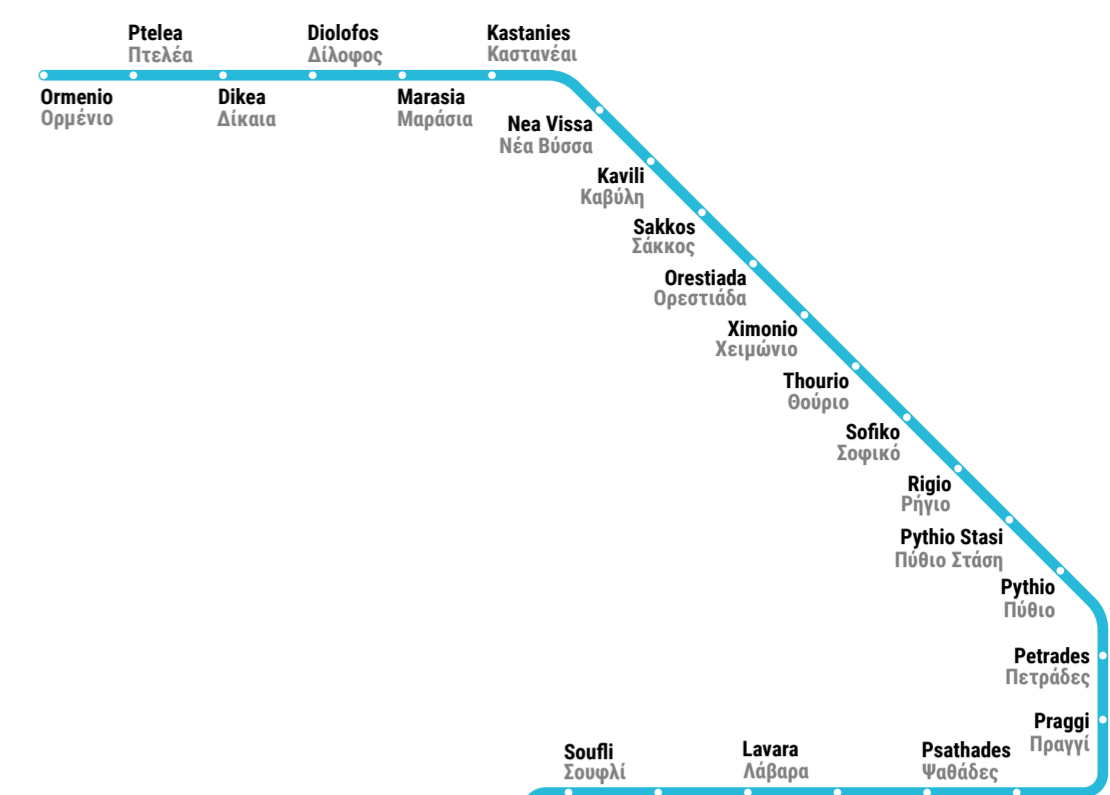

Passenger Railways of Greece

Επιβατηγοί Σιδηρόδρομοι Ελλάδος

Legend Υπόμνημα

- Intercity Express
Υπεραστική Ταχεία
- Intercity
Υπεραστικός
- Regular
Κοινή
- Suburban
Προαστιακός
- Bus
Λεωφορείο
- Request stop
Ζητήστε Στάση
- Station
Σταθμός
- Interchange
Ανταλλαγή
- M Metro Connection
Σύνδεση Μετρό

Philip Mallis 2022 // maps.philipmallis.com
Released under a CC-BY-SA 4.0 License
Correct as of May 2022
Dedicated to Παππού

Aegean Sea
Αιγαίο Πέλαγος

Ionian Sea
Ιόνιο Πέλαγος

Katakolo Κατάκολο
Pyrgos Πύργος
Olympia Ολυμπία

Afidnes Αφίδνες
Agios Stefanos Άγιος Στέφανος
Dekeleia Δεκελεία
Acharnes Αχαρνές

Avlona Αυλώνα
Oinofyta Οινόφυτα
Avlona Αυλώνα

Styrida Στυλίδα
Vassiliki Βασιλική
Megal Vrisi Μεγάλη Βρύση

Volos Βόλος
Velestino Βελεστίνο
Armenio Αρμένιο

Stavroupoli Σταυρούπολη
Xanthi Ξάνθη
Iasmos Ίασμος

Kopotini Κομποτήνη
Korinthos Κόρινθος
Katerini Κατερίνη

Thessaloniki Θεσσαλονίκη
Larissa Λάρισα
Karditsa Καρδίτσα

Edessa Εδέσσα
Veria Βέροια
Mesi Verias Μέση Βεροίας