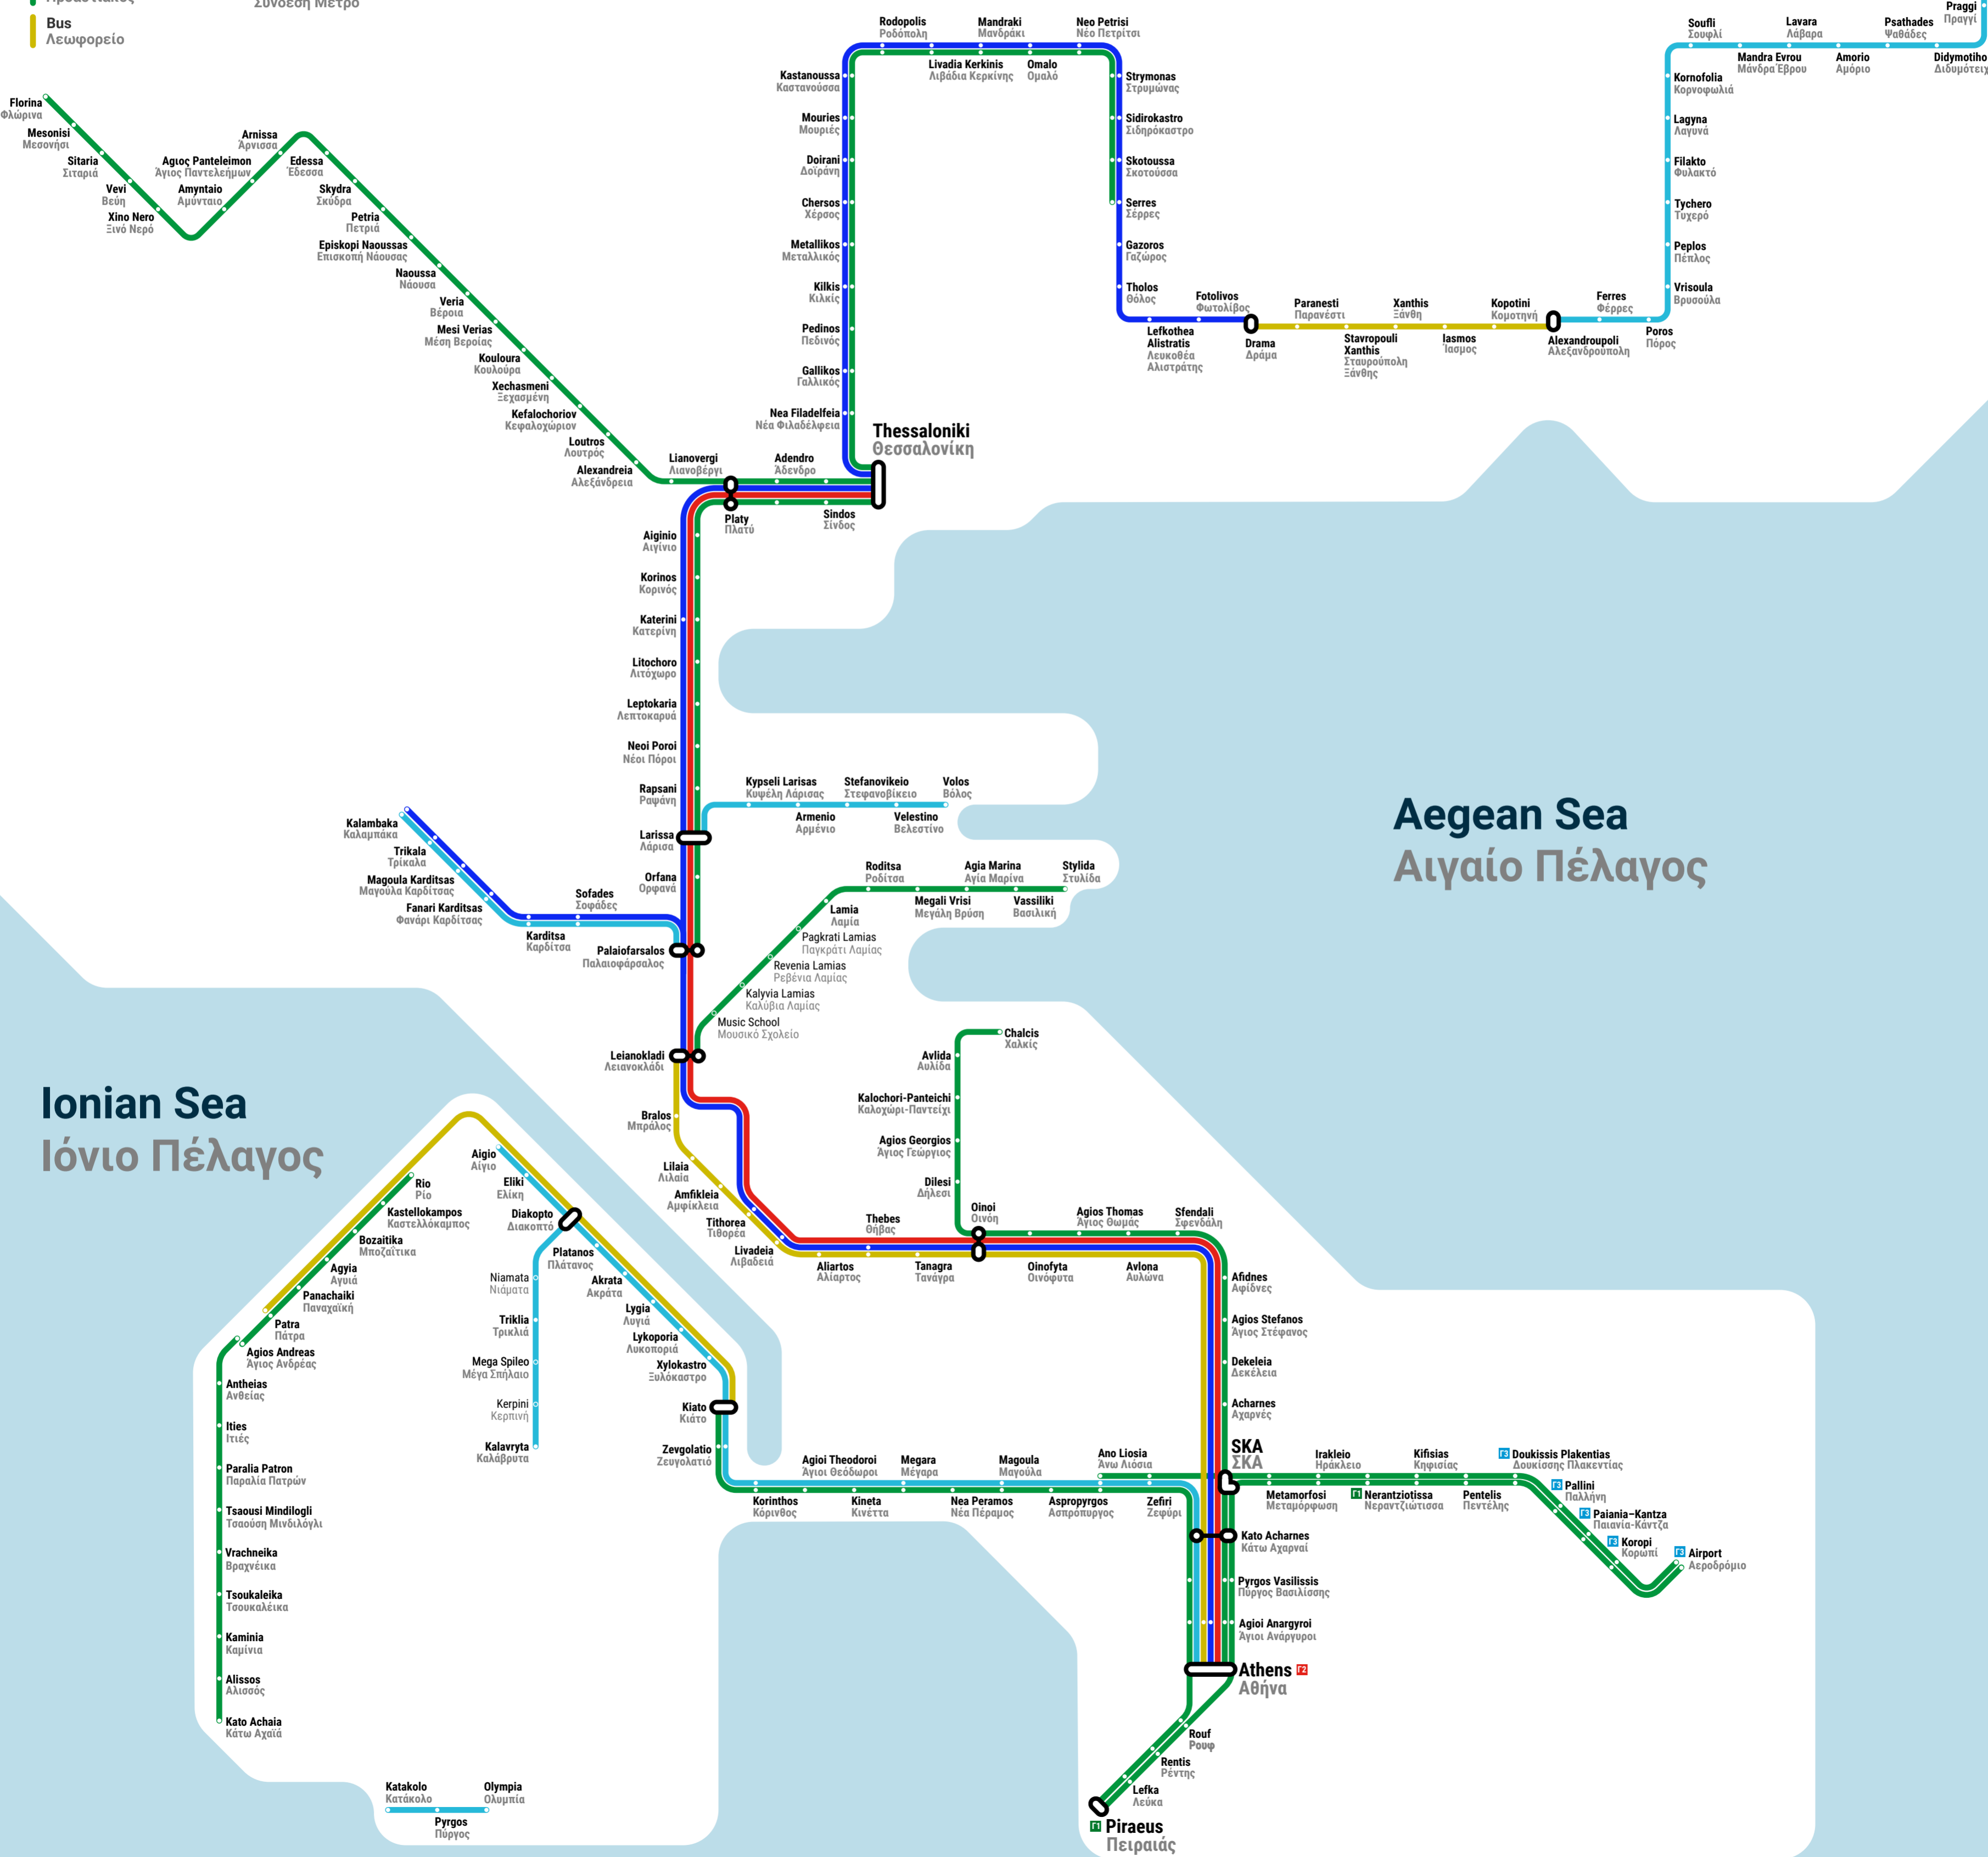

Passenger Railways of Greece

Επιβατηγοί Σιδηρόδρομοι Ελλάδος

Legend Υπόμνημα

- Intercity Express
Υπεραστική Ταχεία
- Intercity
Υπεραστικός
- Regular
Κοινή
- Suburban
Προαστιακός
- Bus
Λεωφορείο
- Request stop
Ζητήστε Στάση
- Station
Σταθμός
- Interchange
Ανταλλαγή
- M Metro Connection
Σύνδεση Μετρό

Philip Mallis 2022 // maps.philipmallis.com
Released under a CC-BY-SA 4.0 License
Correct as of May 2022
Dedicated to Παππού

Aegean Sea
Αιγαίο Πέλαγος

Ionian Sea
Ιόνιο Πέλαγος

Katakolo Κατάκολο
Pyrgos Πύργος
Olympia Ολυμπία

Afidnes Αφίδνες
Agios Stefanos Άγιος Στέφανος
Dekeleia Δεκελεία
Acharnes Αχαρνές

Avlona Αυλώνα
Oinofyta Οινόφυτα
Avlona Αυλώνα

Styrida Στυλίδα
Vassiliki Βασιλική
Megal Vrisi Μεγάλη Βρύση

Volos Βόλος
Velestino Βελεστίνο
Armenio Αρμένιο

Stavroupoli Σταυρούπολη
Xanthi Ξάνθη
Iasmos Ίασμος

Kopotini Κομποτήνη
Korinthos Κόρινθος
Katerini Κατερίνη

Thessaloniki Θεσσαλονίκη
Larissa Λάρισα
Karditsa Καρδίτσα

Edessa Εδέσσα
Veria Βέροια
Mesi Verias Μέση Βεροίας