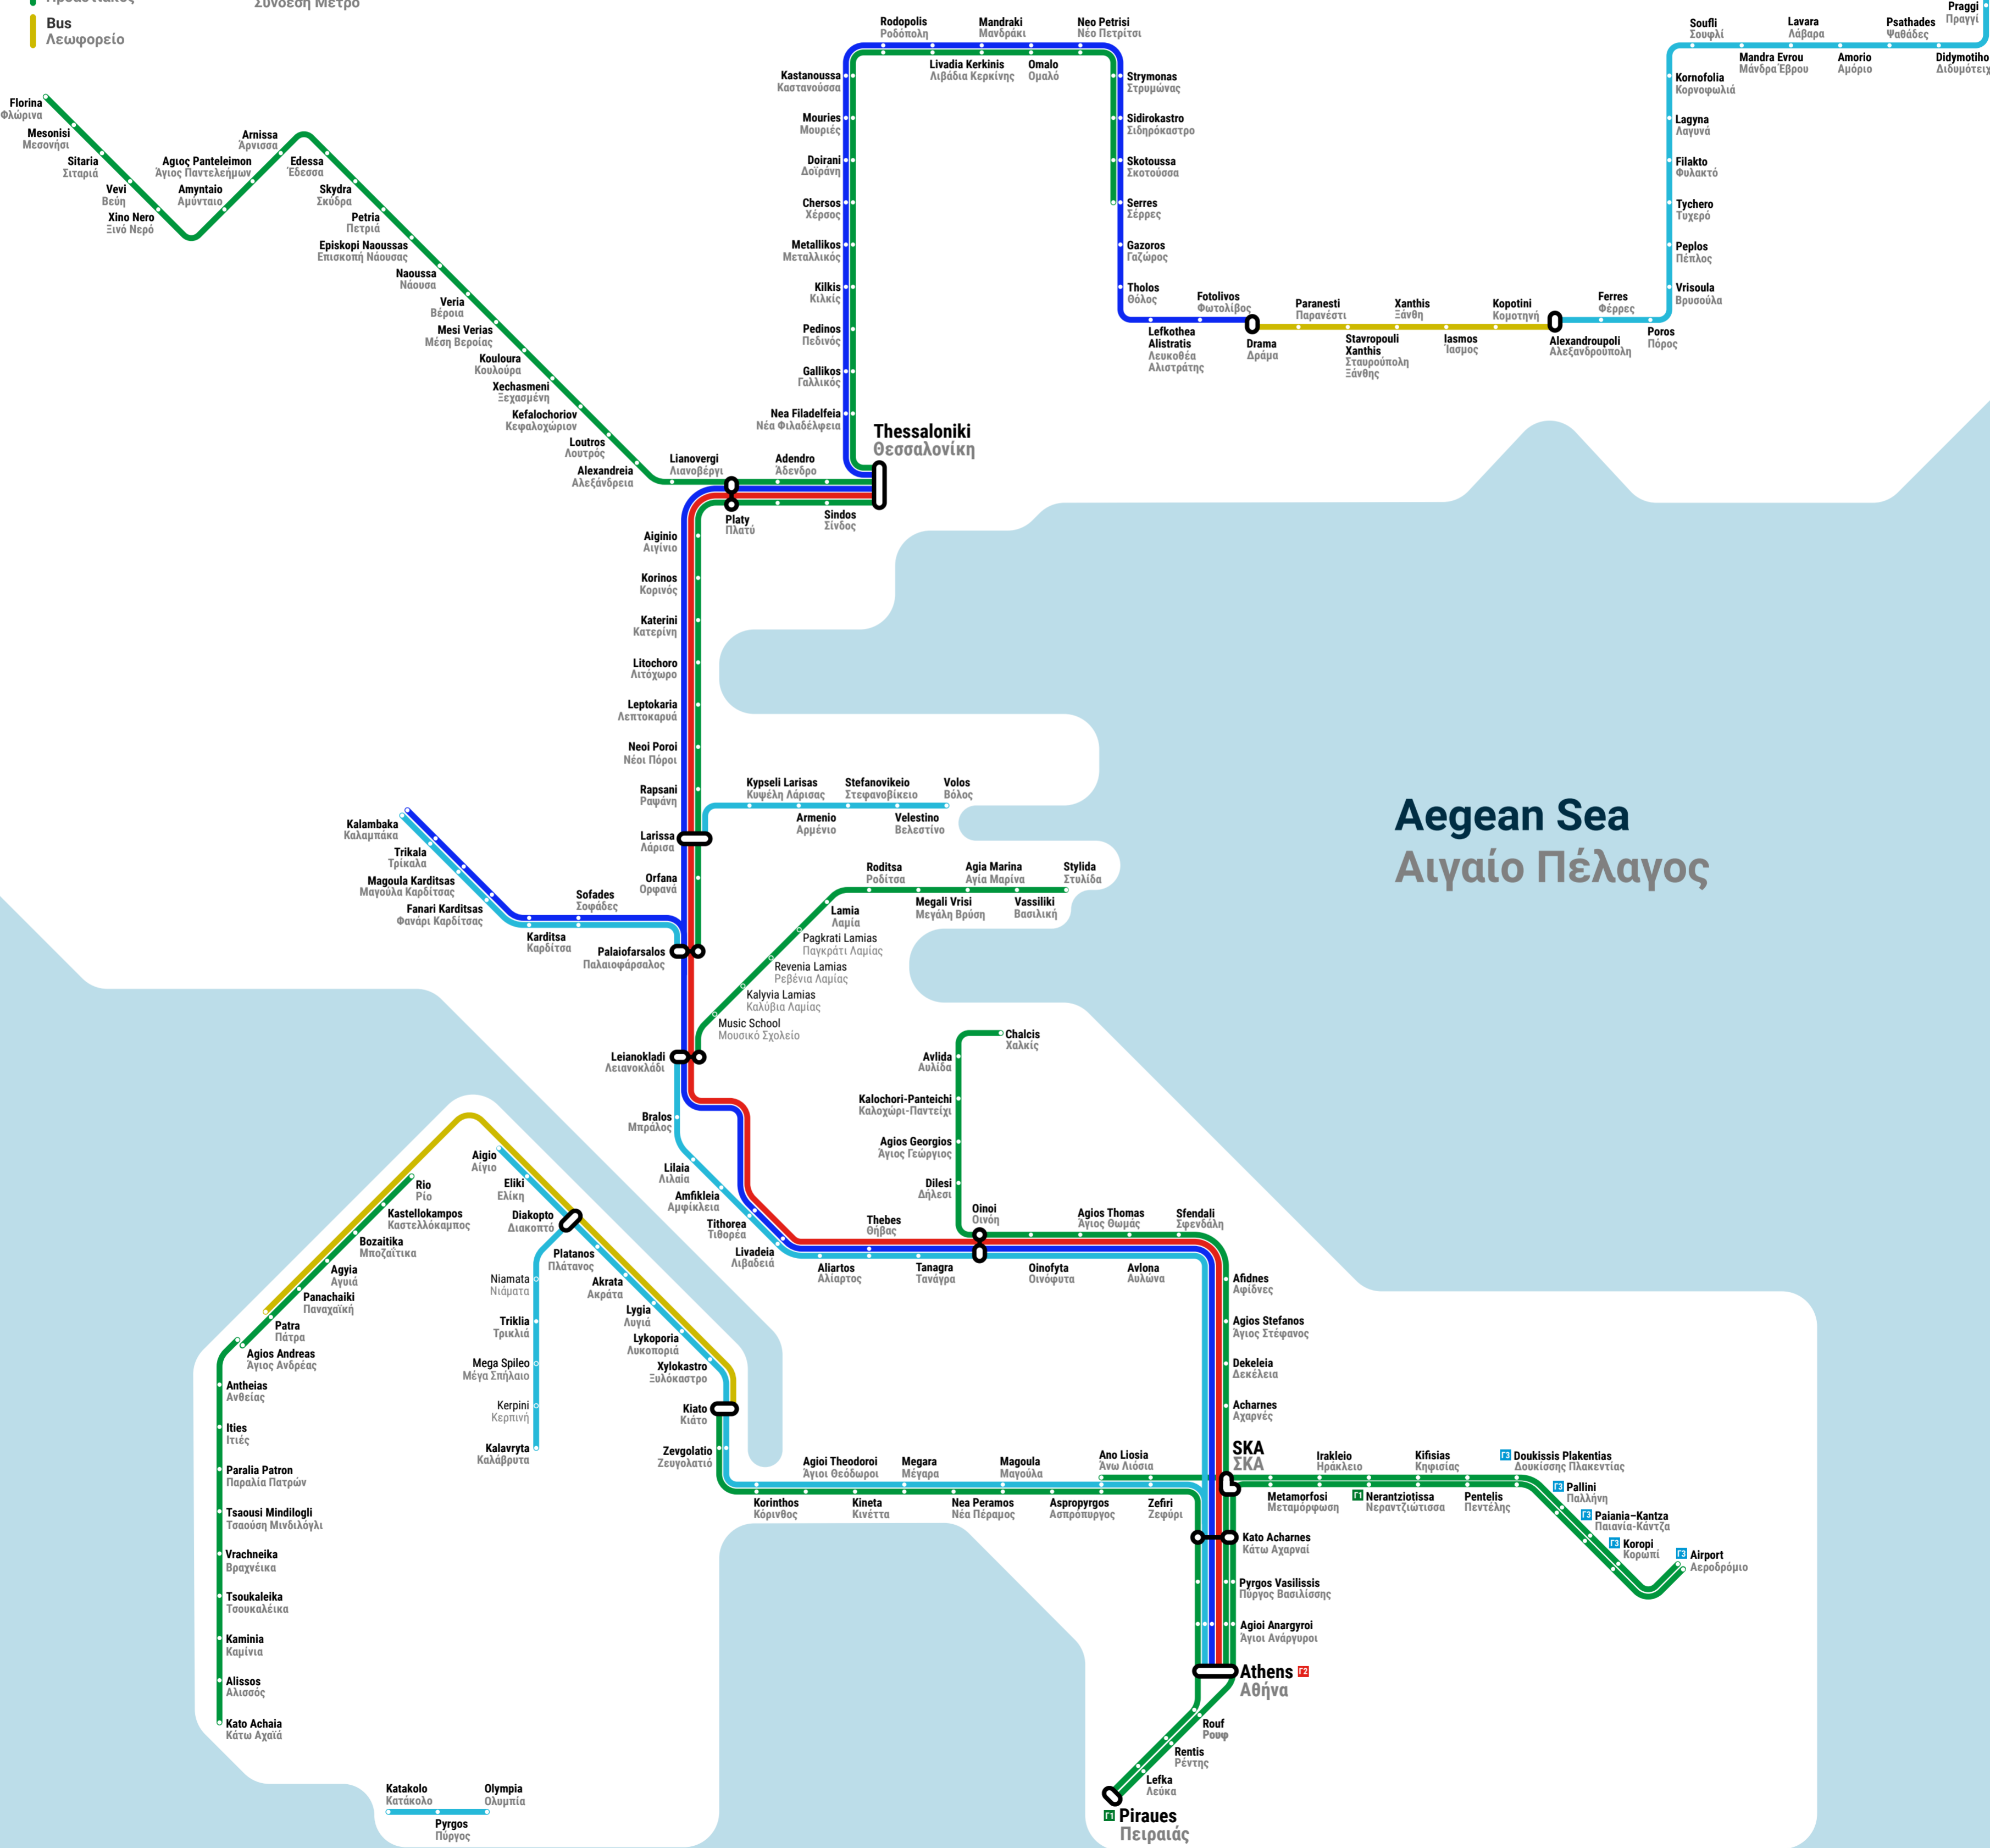

# Passenger Railways of Greece

## Επιβατηγοί Σιδηρόδρομοι Ελλάδος

### Legend Υπόμνημα

- Intercity Express  
Υπεραστικός Ταχείος
- Intercity  
Υπεραστικός
- Regular  
Κοινή
- Suburban  
Προαστιακός
- Bus  
Λεωφορείο
- Request stop  
Ζητήστε διακοπή
- Station  
Σταθμός
- Interchange  
Ανταλλαγή
- M Metro Connection  
Σύνδεση Μετρό

Philip Mallis 2022 // maps.philipmallis.com  
Released under a CC-BY-SA 4.0 License  
Correct as of May 2022  
Dedicated to Παππού

**Aegean Sea**  
Αιγαίο Πέλαγος